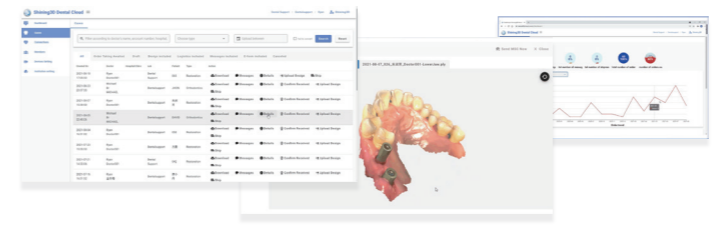

G-Link Cloud

無料かつデータ制限無しで使用可能なデンタルクラウドです。
歯科医院と技工所のやりとりをスムーズにし、模型レス化に
より保管スペースを省き、データを長期保管可能です。