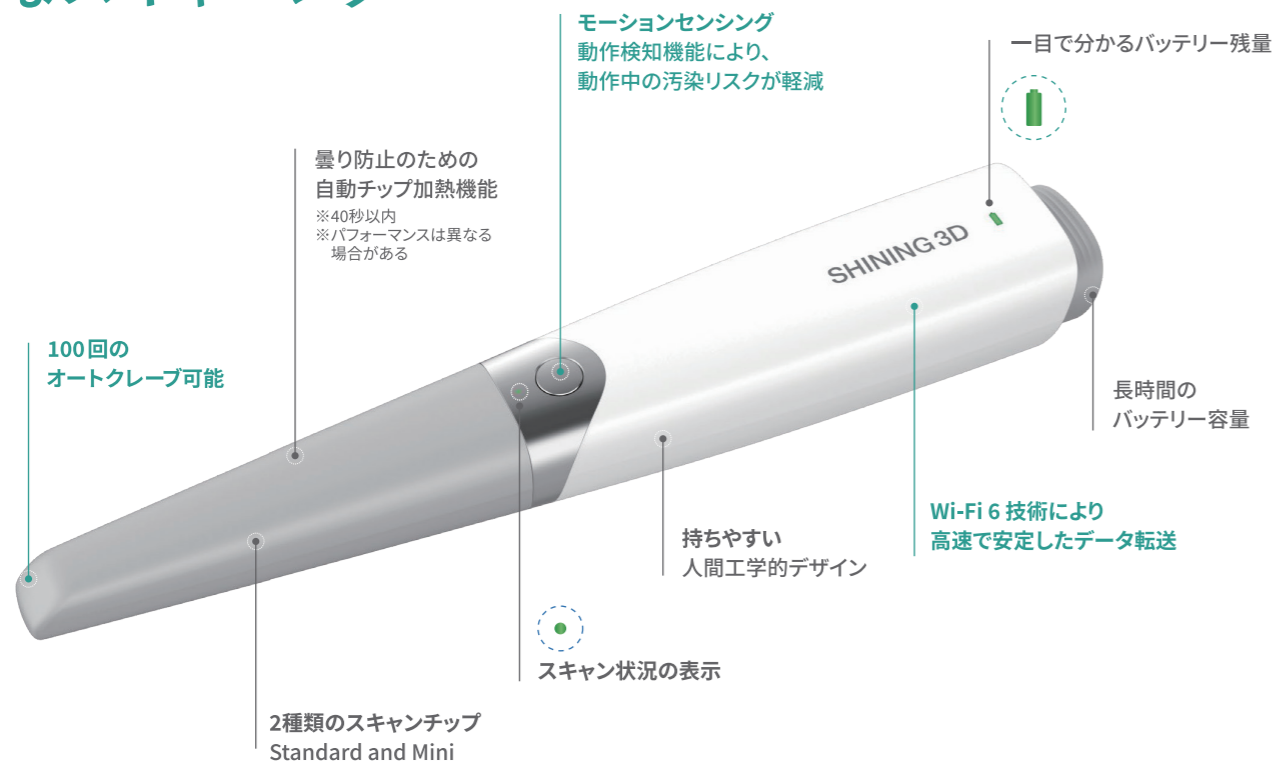

GOS II W

G-Oral Scan2 Wireless / AoralScan3 Wireless
Intra Oral Scanner

Geo
GeoMedi

SPEC

- スキャナ本体 -

寸法	: 50 x 270 x 40 mm (W x D x H) *バッテリー、スキャンチップ含む
重さ	: 330 ± 20 g *バッテリー、スキャンチップ含む
スキャン範囲	: 【standard】 16 x 12 x 22 mm 【mini】 12 x 9 x 22 mm
深度	: -2~20mm
出力ファイル	: STL, PLY, OBJ
インターフェース	: USB3.0
電圧	: 12V DC / 3A
スキャン原理	: Structured Light Triangulation
有効ワイヤレス距離	: 同室 ~5m
コネクション	: ワイヤレス / ワイヤード

- バッテリー -

タイプ	: 充電式プラズマ電池
寸法	: 85 x 37 x 28 mm (W x D x H)
重さ	: 67 ± 5 g
電圧	: 3.635V
容量	: 3500mAh
ライフサイクル	: 8年

推奨 PC スペック

OS	: Windows 10 64Bit~
CPU	: Intel Core i7-12700~
RAM- メモリ	: 32GB~
HDD	: 1TB SSD~
グラフィックカード	: NVIDIA RTX 4060 以上 8GB 以上 (RTX3050,4050 除く)
I/O ポート	: USB3.0 Type-A × 2~
解像度	: 1920 × 1080 60Hz~

ワイヤレスならではの便利な機能を搭載

- クレードルで充電**
スキャン終了後は
本体をクレードルに置いて
充電可能
- マルチクレードル**
複数のチェア間で
切り替え可能
- 有線接続可能**
無線のみでなく
有線でも使用可能

長時間のバッテリー容量

バッテリー 3 個と充電器が付属しており、ノンストップスキャンが可能

- 2 hours** 最大2時間の
連続スキャンング
- 10 days** スタンバイモードで
10日間 持続可能
- 60 cases** 1回の充電で
最大 60ケース 使用可能